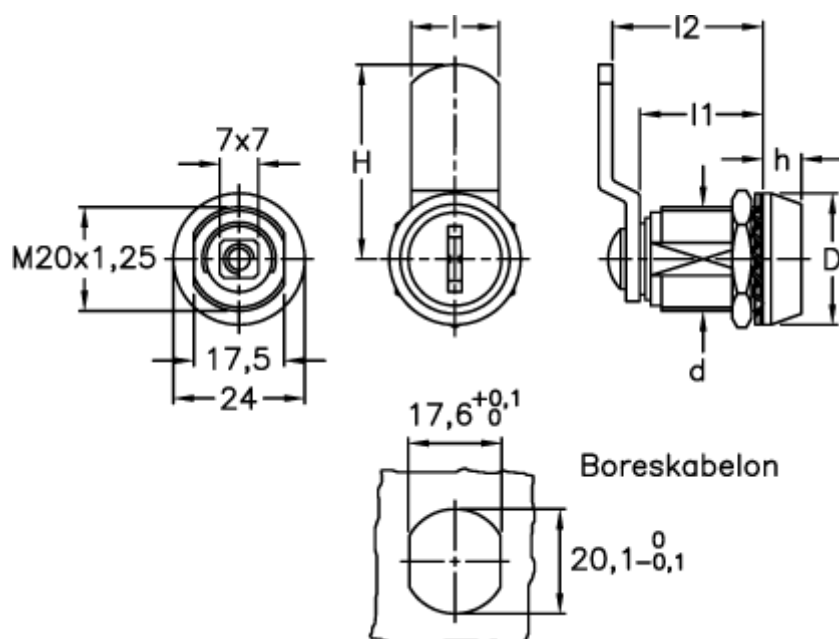

Varenummer: 2310421631
Beskrivelse: E+G Pallås m/nøgle
CX/C-36-28

Mål

$D = 24$
 $d = M20 \times 1,25$
 $H = 35,5$
 $h = 7$
 $l = 16$
 $l1 = 22,5$
 $l2 = 27,5$